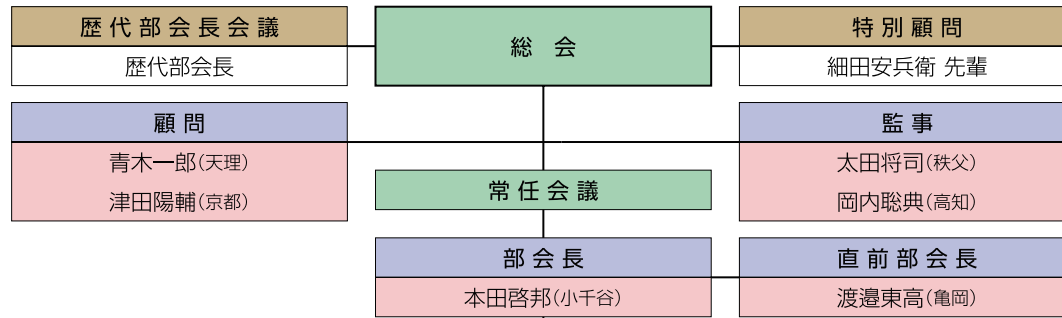

2018年度
日本青年会議所
菓子部会
組織図

正副構成メンバー
常任理事会構成メンバー